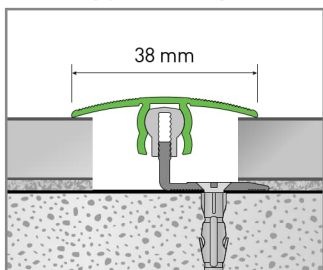

Přechodový profil hliníkový