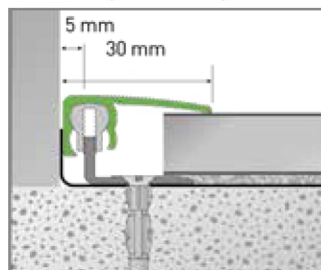

Ukončovací profil hliníkový