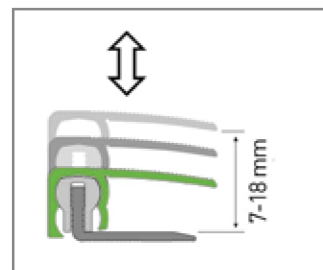

Instalace přechodového profilu hliníkového