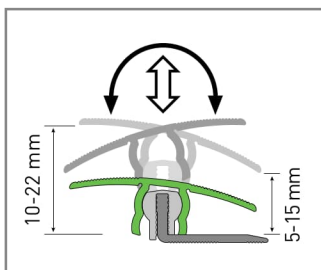

ALUMINIUM PROFILES

Hliníkové podlahové profily

**Přechodový profil
hliníkový délka 0,9 m**

**Ukončovací profil
hliníkový délka 2,7 m**

| | | |
|----------------------|--------------------|--------------------|
| Formát (mm) | 10 - 22 x 38 x 900 | 7 - 18 x 30 x 2700 |
| Nosič | Hliník | Hliník |
| Záruka | 2 roky | 2 roky |
| Kartáčování | Ne | Ne |
| Obsah balení | 1 lišta | 1 lišta |
| Hmotnost balení (kg) | 0,45 | 1,2 |

Přechodový profil hliníkový

Ukončovací profil hliníkový

Instalace přechodového profilu hliníkového

Instalace ukončovacího profilu hliníkového

Dostupnost hliníkových profilů PARKY:

CS dodání z centrálního skladu cca za 2 týdny